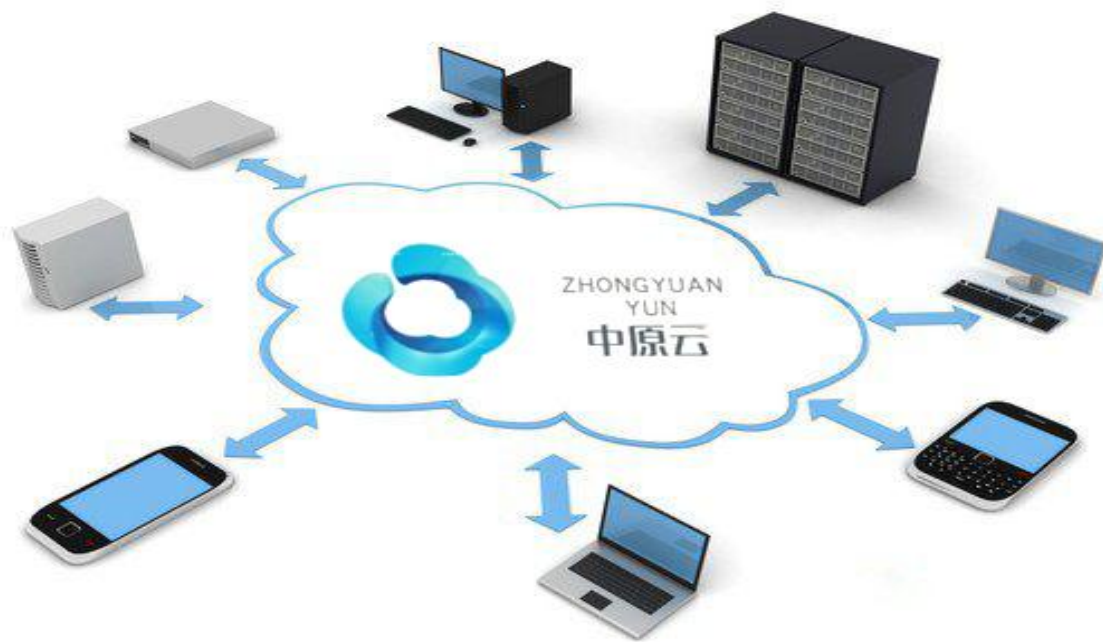

**注重创新引领，强化平台建设。**

05

**注重数据应用，开展创新试点。**

06

**注重开放合作，加大引智力度。**

二是注重政策创新，完善配套支撑。

- 政策措施明晰，组织保障有力，是加快推动试验区建设的重要支撑。

## 制定政策措施

- 从“给市场、给政策”出发，围绕“河南有优势、全国有影响、工作有基础”的行业领域，针对关键环节和突出难点，从数据资源整合、大数据创新应用、龙头企业引进培育、产业园区建设、创新能力提升、人才队伍建设等6个方面提出了50条具体政策措施，全方位支持试验区建设。